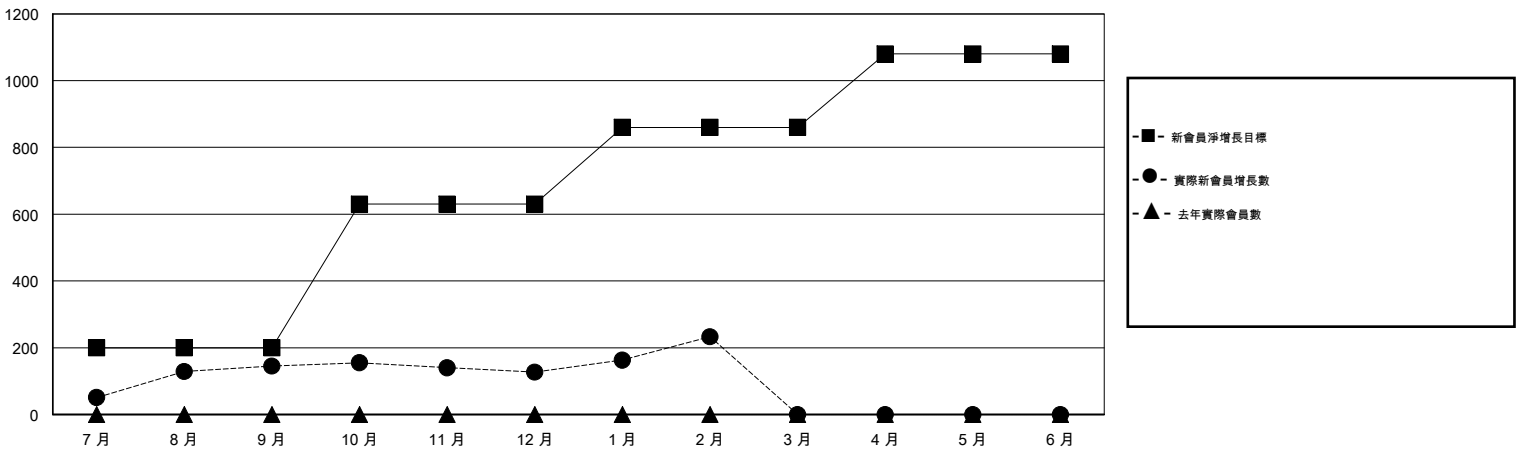

MONTHLY MEMBERSHIP PROGRESS REPORT

District 394

Results as of: 2/28/2017

GMT: ZE RAN SU

地點 CHINA

GMT憲章區

分會			
成果 2016-2017			
季	新分會目標	新會	會員流失的分會
7月/8月/9月	4	4	1
10月/11月/12月	8	0	0
1月/2月/3月	3	1	0
4月/5月/6月	4	0	0

位會員@每位須繳			
成果 2016-2017			
季	新會員淨增長目標 (不含復籍或轉會)	實際新會員增長數 (不含復籍或轉會)	實際退會會員 (包括轉會)
7月/8月/9月	200	283	138
10月/11月/12月	430	28	46
1月/2月/3月	230	120	14
4月/5月/6月	220	0	0

目標與實際新會累積

目標和實際會員累積

已取消的分會: 1	23 CLUBS OF 24 增添1位或以上的新會員	性別分佈
放棄的會員		男 534 (63.57%)
過世 0		女 306 (36.43%)
分會已取消 0	點擊這裡取得累計會員數據	總計家庭單位會員數 28
其他 198		支付減半會費的家庭會員 14
總計 198		