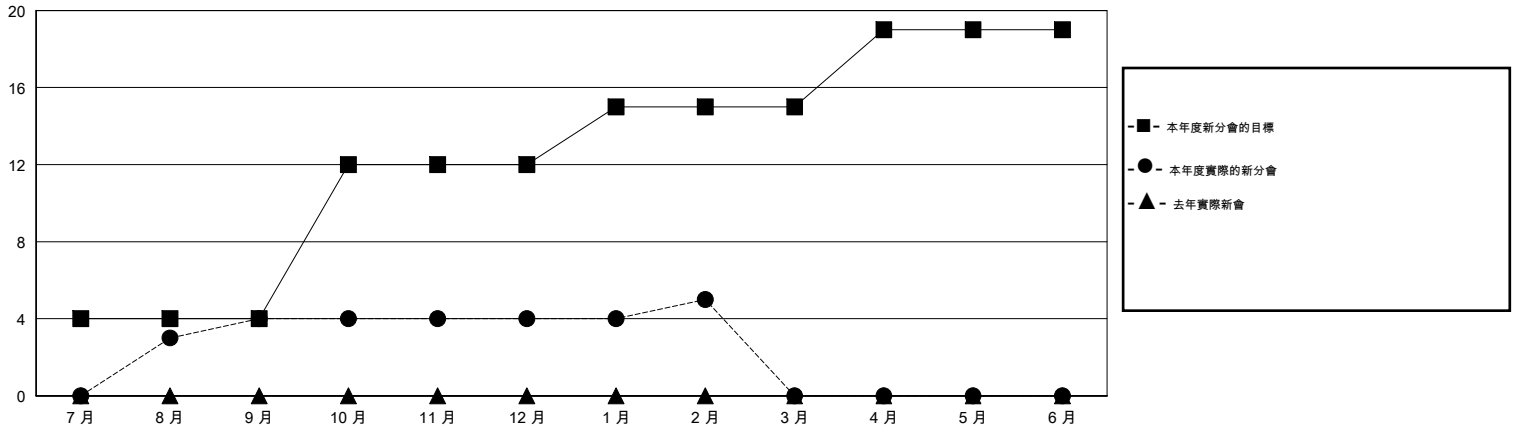

MONTHLY MEMBERSHIP PROGRESS REPORT

District 394

Results as of: 2/28/2017

GMT: ZE RAN SU

地點 CHINA

GMT憲章區

分會			
成果 2016-2017			
季	新分會目標	新會	會員流失的分會
7月/8月/9月	4	4	1
10月/11月/12月	8	0	0
1月/2月/3月	3	1	0
4月/5月/6月	4	0	0

位會員@每位須繳			
成果 2016-2017			
季	新會員淨增長目標 (不含復籍或轉會)	實際新會員增長數 (不含復籍或轉會)	實際退會會員 (包括轉會)
7月/8月/9月	200	283	138
10月/11月/12月	430	28	46
1月/2月/3月	230	120	14
4月/5月/6月	220	0	0

目標與實際新會累積